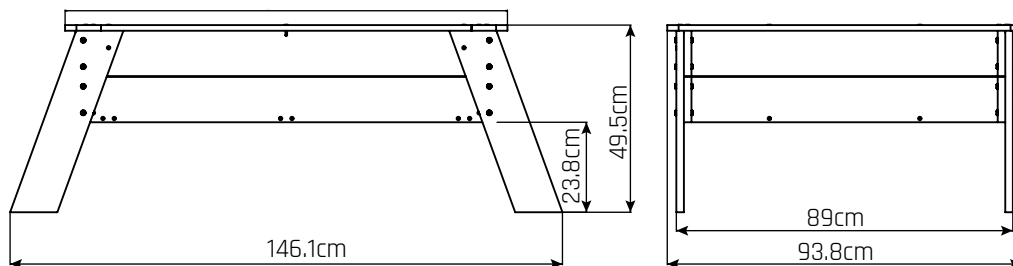

Aksent

EXIT Aksent Kids planter table XL

EXIT Aksent Kids planter table XL

1

1115mm Grey
62.16.01.00 2X

2

810mm Grey
62.16.02.00 2X

3

810mm
62.16.03.00 3X

4

1000mm
62.16.04.00 9X

5

1115mm Grey
62.16.05.00 1X

6

810mm Grey
62.16.06.00 2X

7

480mm Grey
62.16.07.00 4X

8

980mm
62.16.08.00 2X

9

938mm
62.16.09.00 2X *

10

62.16.10.00 1X

17