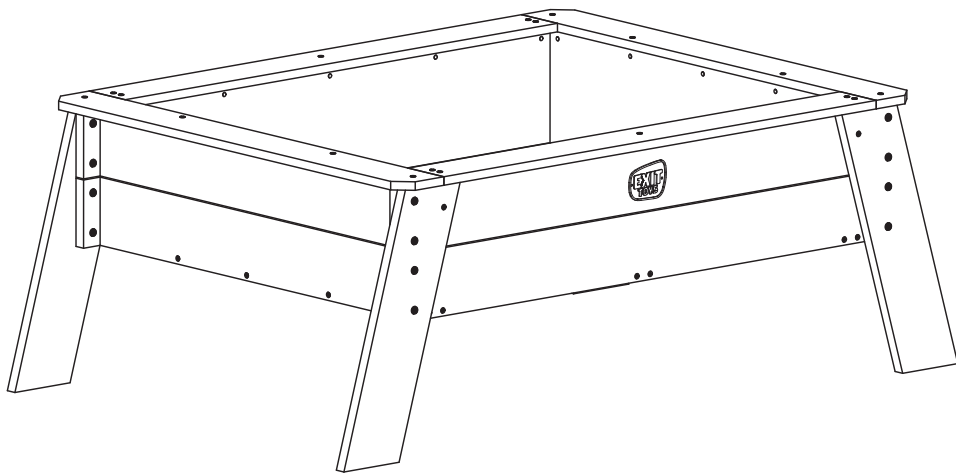

Aksent

EXIT Aksent Kids planter table XL

EXIT Aksent Kids planter table XL

1

1115mm Grey
62.16.01.00 2X

2

810mm Grey
62.16.02.00 2X

3

810mm
62.16.03.00 3X

4

1000mm
62.16.04.00 9X

5

1115mm Grey
62.16.05.00 1X

6

810mm Grey
62.16.06.00 2X

7