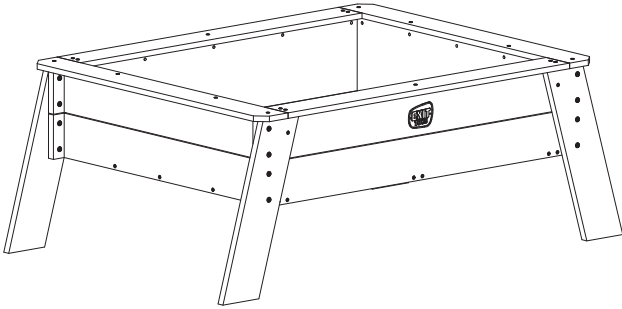

Aksent

EXIT Aksent Kids planter table XL

EXIT Aksent Kids planter table XL

1

1115mm Grey
62.16.01.00 2X

2

810mm Grey
62.16.02.00 2X

3

810mm
62.16.03.00 3X

4

1000mm
62.16.04.00 9X

5

1115mm Grey
62.16.05.00 1X

6

810mm Grey
62.16.06.00 2X

7

480mm Grey
62.16.07.00 4X

8

980mm
62.16.08.00 2X

9

938mm
62.16.09.00 2X *

10

62.16.10.00 1X

17